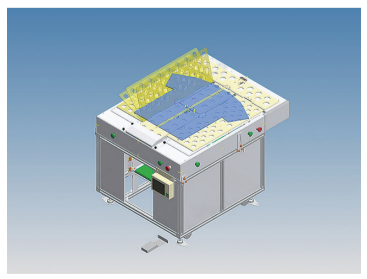

100V仕様
モーター駆動で静音
エアー設備も不要

排出部分はコンベア
ストックし排出も可能

Tシャツ 作務衣 スクラブ 短カン タオル等