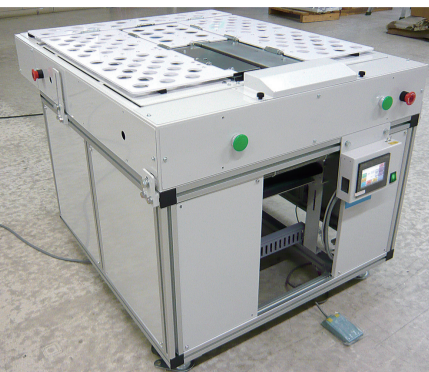

ワイエイシイマシナリー 100V&エアー設備不要 低価格マルチフォルダ

コンパクトで多機能 (排出部分はコンベア・写真下)