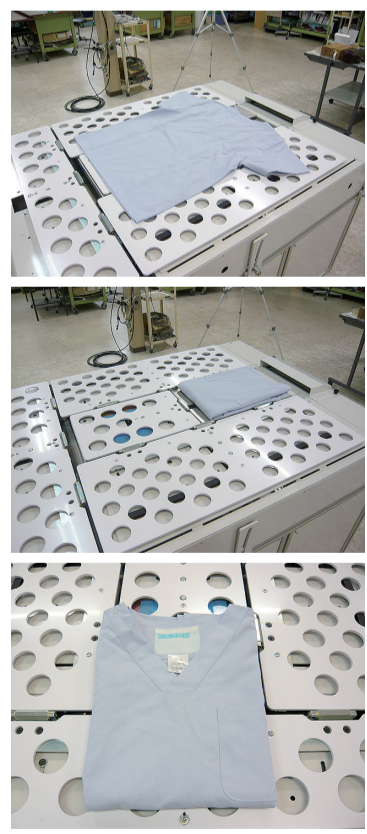

100V仕様
モーター駆動で静音
エアー設備も不要

排出部分はコンベア
ストックし排出も可能

Tシャツ 作務衣 スクラブ 短カン タオル等