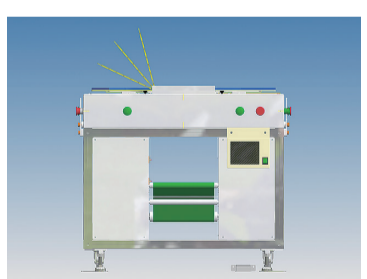

平面的包装機と連結 タタミ→包装まで自動に

コンパクトで多機能