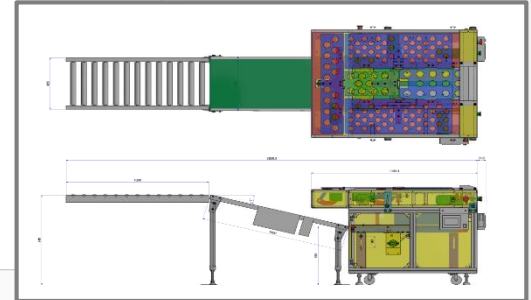

# ワイエイシイマルチフォルダー YPG-500A

100V電源 & キャスター付き  
簡単設置！

基本仕様	マルチフォルダー・YPGシリーズ	
型式	YPG-500A	
処理能力※1	360~400点/h	
電源	AC100V	
消費電力	1KVA	
寸法 W x D x H	956 x 1,160 x 821mm	
重量	180kg	
タタミサイズ	縦	300~350mm
	横幅	210~250mm

※1. 品物形状により変動します

## タタミ機と連結

タタミ機と包装机・YBFシリーズもしくはベルトコンベアをライン化することで作業効率、生産性をアップ！