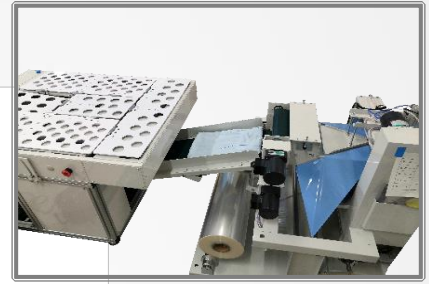

# ワイエイシイマルチフォルダー YPG-500A

100V電源 & キャスター付き  
簡単設置！

基本仕様	マルチフォルダー・YPGシリーズ	
型式	YPG-500A	
処理能力※1	360~400点/h	
電源	AC100V	
消費電力	1KVA	
寸法 W x D x H	956 x 1,160 x 821mm	
重量	180kg	
タタミサイズ	縦	300~350mm
	横幅	210~250mm

※1. 品物形状により変動します

## タタミ機と連結

タタミ機と包装机・YBFシリーズもしくはベルトコンベアをライン化することで作業効率、生産性をアップ！