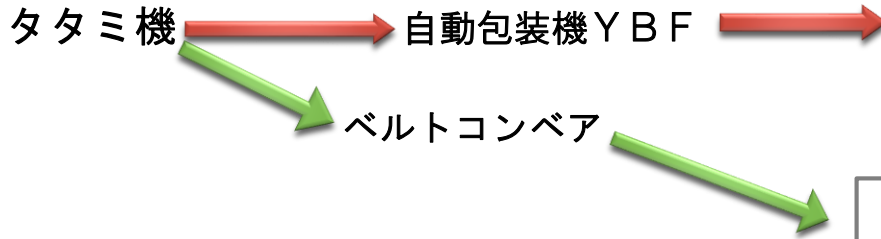

多彩な機能を搭載！

タタミ機と連結

タタミ機と包装机・YBFシリーズもしくはベルトコンベアをライン化することで作業効率、生産性をアップ！