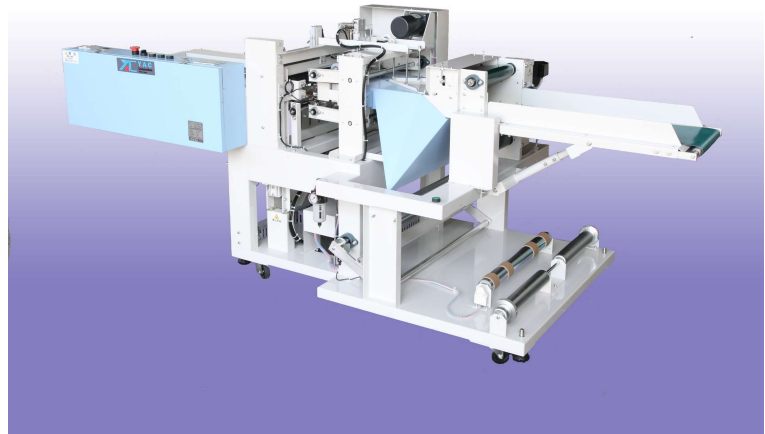

—ワイシャツ平面包装機—

安全センサー付

YBF-001A 能力：440枚/時

—三方シール平面包装機—

タッチパネル搭載！

YBF-002A 能力：800枚/時

型式	電源	消費電力	圧縮機容量		空気配管	製品質量	据付寸法
	相	W	ℓ/分	コpressor/KW	入B	kg	巾x奥行x高さ (mm)
YBF-001A	单相100V	400	40	1.5	1/4	115	520x1225x1260
YBF-002A	三相200V	2400	40	3.0	1/4	300	990x2645x1115